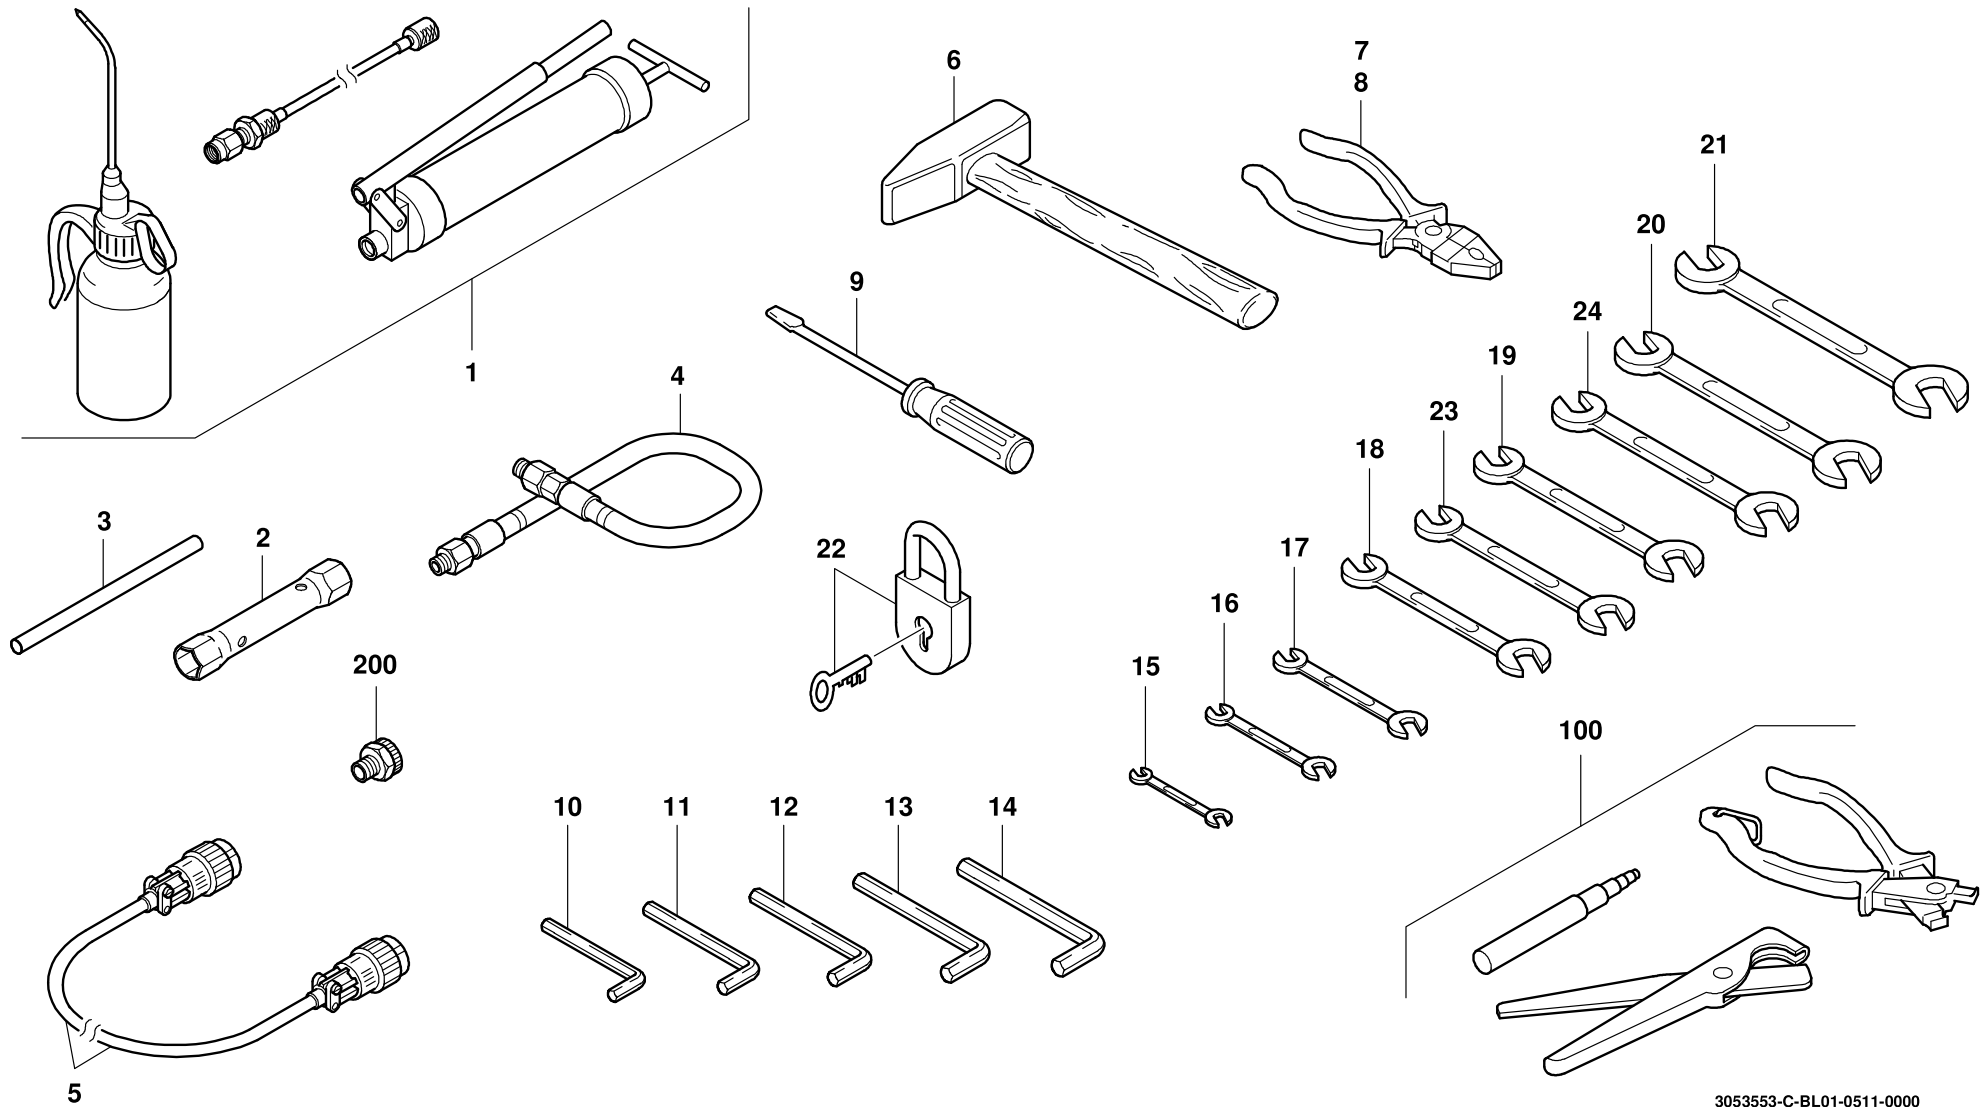

**GROVE**

SONDERWERKZEUG  
SPECIAL TOOLS

BILDТАFEL  
PICTORIAL DISPLAY

GMK 3050  
BE 806  
G 879

05.11

3053553-ETL C

1/1

3053553-C-BL01-0511-0000